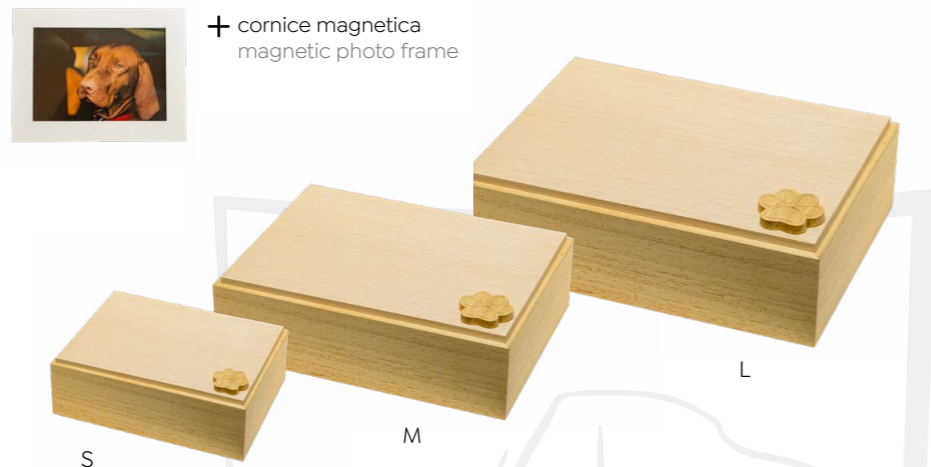

+ cornice magnetica
magnetic photo frame

Mia

Materiale: legno
Material: wood

Chiusura: dal fondo con viti
Closing: bottom closing with screws

Dimensioni/ Size:
cod. MIA S - L 15 x P 12 x H 6 cm - 0,5 L
cod. MIA M - L 20 x P 15 x H 6 cm - 1 L
cod. MIA L - L 20 x P 15 x H 8 cm - 1,5 L

+ cornice magnetica
magnetic photo frame

MIA M + foto

MIA M

PET PL 1,5L + foto

Mia PAW

Materiale: legno
Material: wood

Chiusura: dal fondo con viti
Closing: bottom closing with screws

Dimensioni/ Size:
cod. MIA PAW S - L 15 x P 12 x H 6 cm - 0,5 L
cod. MIA PAW M - L 20 x P 15 x H 6 cm - 1 L
cod. MIA PAW L - L 20 x P 15 x H 8 cm - 1,5 L