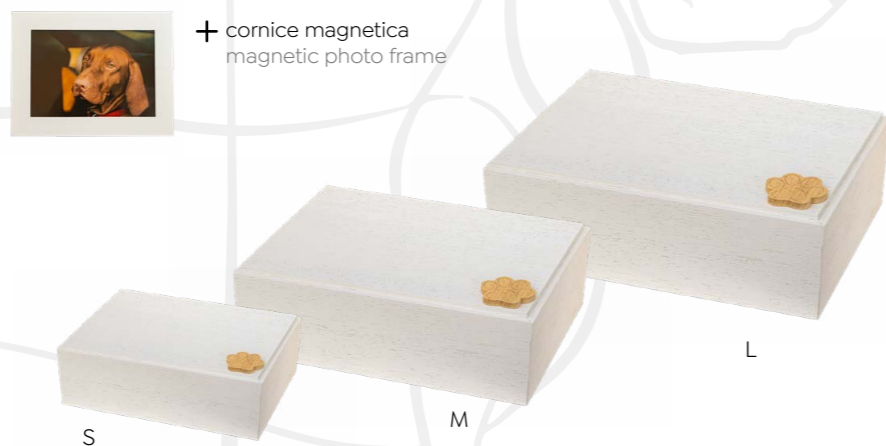

Mia WH PAW

Materiale: legno
Material: wood

Chiusura: dal fondo con viti
Closing: bottom closing with screws

Dimensioni/ Size:
cod. MIA WH PAW S - L 15 x P 12 x H 6 cm - 0,5 L
cod. MIA WH PAW M - L 20 x P 15 x H 6 cm - 1 L
cod. MIA WH PAW L - L 20 x P 15 x H 8 cm - 1,5 L