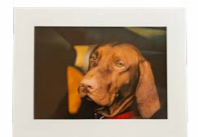

+ cornice magnetica
magnetic photo frame

Mia

Materiale: legno
Material: wood

Chiusura: dal fondo con viti
Closing: bottom closing with screws

Dimensioni/ Size:
cod. MIA S - L 15 x P 12 x H 6 cm - 0,5 L
cod. MIA M - L 20 x P 15 x H 6 cm - 1 L
cod. MIA L - L 20 x P 15 x H 8 cm - 1,5 L

+ cornice magnetica
magnetic photo frame

MIA M + foto

MIA M

PET PL 1,5L + foto

Mia PAW

Materiale: legno
Material: wood

Chiusura: dal fondo con viti
Closing: bottom closing with screws

Dimensioni/ Size:
cod. MIA PAW S - L 15 x P 12 x H 6 cm - 0,5 L
cod. MIA PAW M - L 20 x P 15 x H 6 cm - 1 L
cod. MIA PAW L - L 20 x P 15 x H 8 cm - 1,5 L