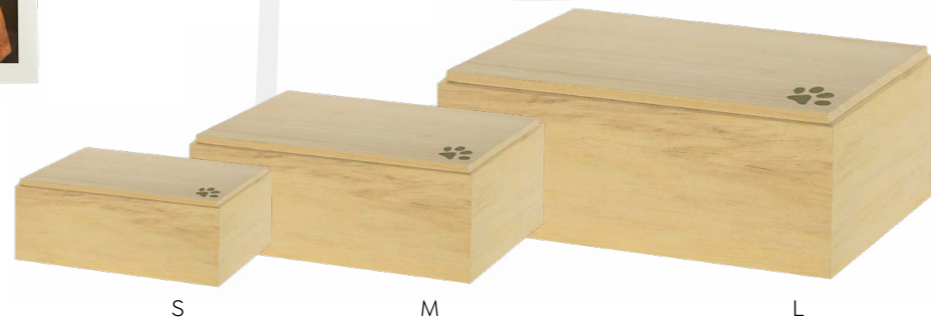

+ cornice magnetica
magnetic photo frame

Pet CR

Materiale: ceramica, legno
Material: ceramics, wood

Chiusura: ad incastro
Closing: interlocking closing

Dimensioni/ Size:
cod. PET CR 0,5 L - Ø 9 cm x H 8 cm
cod. PET CR 1 L - Ø 12 cm x H 10,5 cm
cod. PET CR 1,5 L - Ø 13 cm x H 12 cm

+ cornice magnetica
magnetic photo frame

Mia

Materiale: legno
Material: wood

Chiusura: dal fondo con viti
Closing: bottom closing with screws

Dimensioni/ Size:
cod. MIA S - L 15 x P 12 x H 6 cm - 0,5 L
cod. MIA M - L 20 x P 15 x H 6 cm - 1 L
cod. MIA L - L 20 x P 15 x H 8 cm - 1,5 L

+ cornice magnetica
magnetic photo frame

MIA M + foto

MIA M

PET PL 1,5L + foto

Mia PAW

Materiale: legno
Material: wood

Chiusura: dal fondo con viti
Closing: bottom closing with screws

Dimensioni/ Size:
cod. MIA PAW S - L 15 x P 12 x H 6 cm - 0,5 L
cod. MIA PAW M - L 20 x P 15 x H 6 cm - 1 L
cod. MIA PAW L - L 20 x P 15 x H 8 cm - 1,5 L